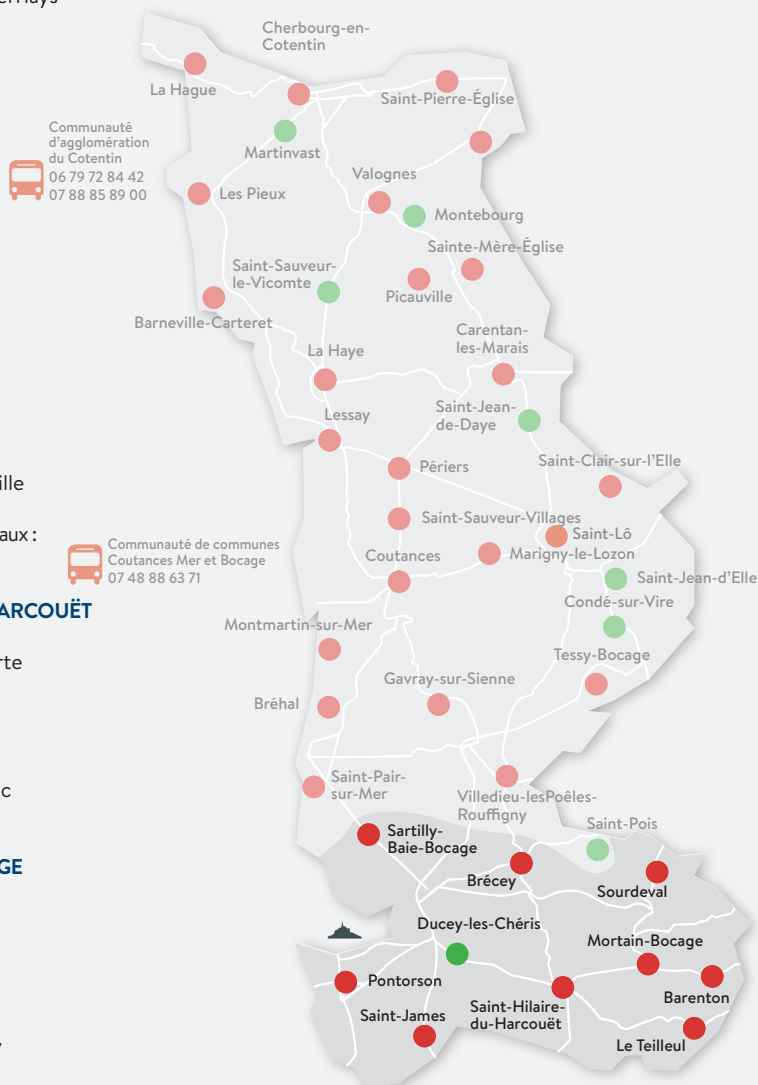

● LE TEILLEUL

Pôle de proximité
32 rue Beauregard
02 33 60 31 32

● MORTAIN-BOCAGE

Pôle de proximité
24 rue du Rocher
02 33 19 08 98

● PONTORSON

2 place de l'Hôtel de ville
02 33 60 00 18
Adresse pendant les travaux :
1 rue Hédou

● SAINT-HILAIRE-DU-HARCOUËT

Pôle de proximité
65 place Louis Delaporte
02 33 69 28 05

● SAINT-JAMES

Pôle de proximité
1 rue Maxime de Coniac
02 33 89 62 08

● SARTILLY-BAIE-BOCAGE

Mairie
Place de la Mairie
02 33 48 81 47

● SOURDEVAL

Pôle de proximité
13 route de Tinchebray
02 33 79 30 60

● 33 FRANCE SERVICES

● 2 FRANCE SERVICES itinérants

● 8 M@NCHE SERVICES

UN CONCENTRÉ DE SERVICES PRÈS DE CHEZ VOUS

**Santé, famille, logement,
emploi, retraite...**

DEPT DE LA MANCHE LA MANCHE

Barenton • Brécely • Ducey-les-Chênes •
Le Teillet • Mortain-Bocage •
Pontorson • Saint-Hilaire-de-Harcourt •
Saint-James • Sartilly-Rabé-Bocage • Sourdeval

UN CONCENTRÉ DE SERVICES PRÈS DE CHEZ VOUS